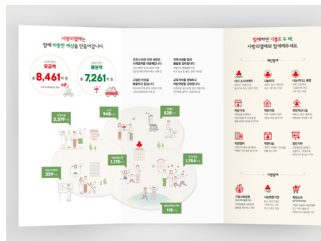

사회복지공동모금회

리플렛 디자인 및 제작