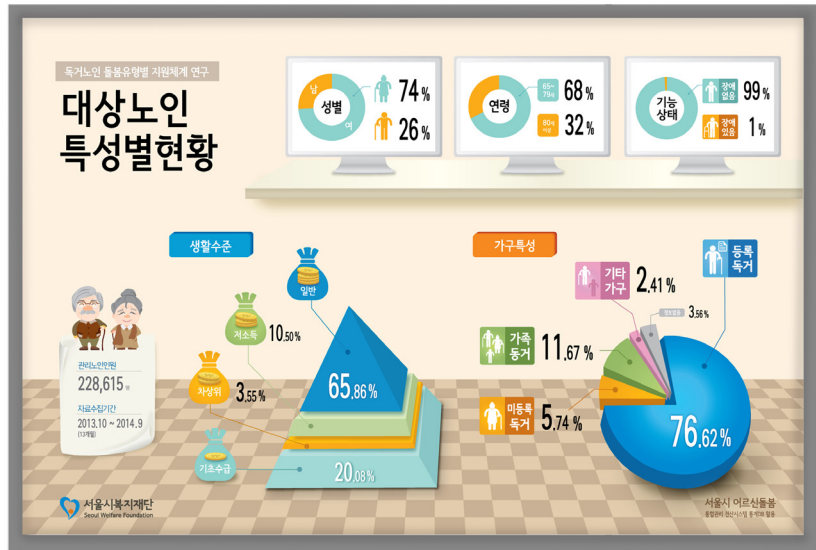

서울시복지재단

인포그래픽 디자인