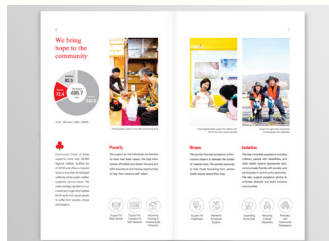

사회복지공동모금회

리플렛 디자인 및 제작