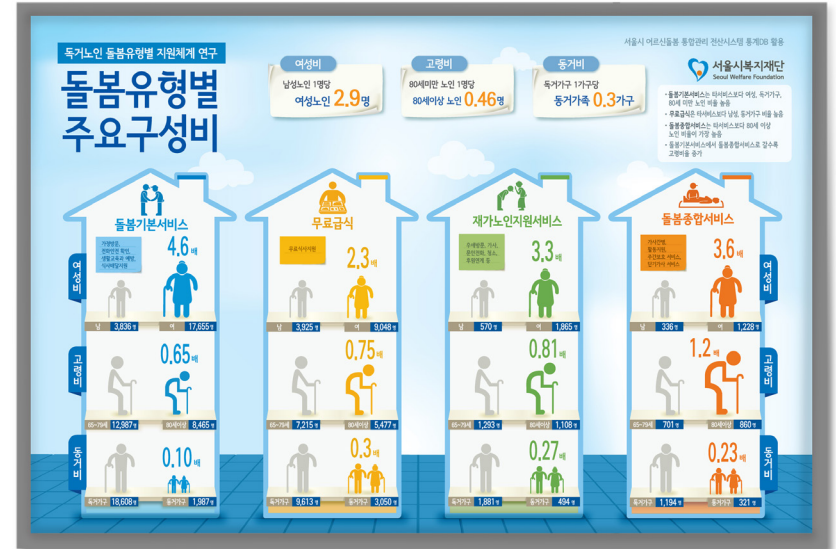

서울시복지재단

인포그래픽 디자인